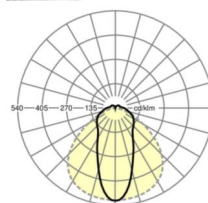

электротехника

Балласт	Электронный драйвер (1 штука)
Мощность системы	42W
сетевое напряжение	230V/50Hz
класс энергосбережения/Источник света	C

Оптика

Оснастка	LED, цветопередача/оттенок света CRI ≥ 80 / 3000K
Допуск для координаты цветности (MacAdam)	3SDCM
Фотобиологическая безопасность (светильник)	RG1
Номинальный световой поток	6975lm
Срок службы LED	50000h L80/B10 (Tq 35°C)
светоотдача светильников	168lm/W
Угол излучения	45° (C0) / 100° (C90)
UGR поп./вдоль	23.5 / 23.5

Механика

цвет корпуса	белый стандартный для электротехники RAL 9016
размеры (LxWxH/DxH)	1531mm x 63mm x 54mm
вес (нетто)	2.1kg
Вид монтажа	сборка трековых систем, световая структура

DEEP-LINK

<https://www.regiolum.de/ru/article/19155004080>

Ссылка	LED 7500lm 830
ηLB	100 %
Φ ↓/↑	90 % / 10 %
UGR поп./вдоль	23.5 / 23.5

размеры

L	1531 mm	Длина
B	63 mm	Ширина
H	54 mm	Высота